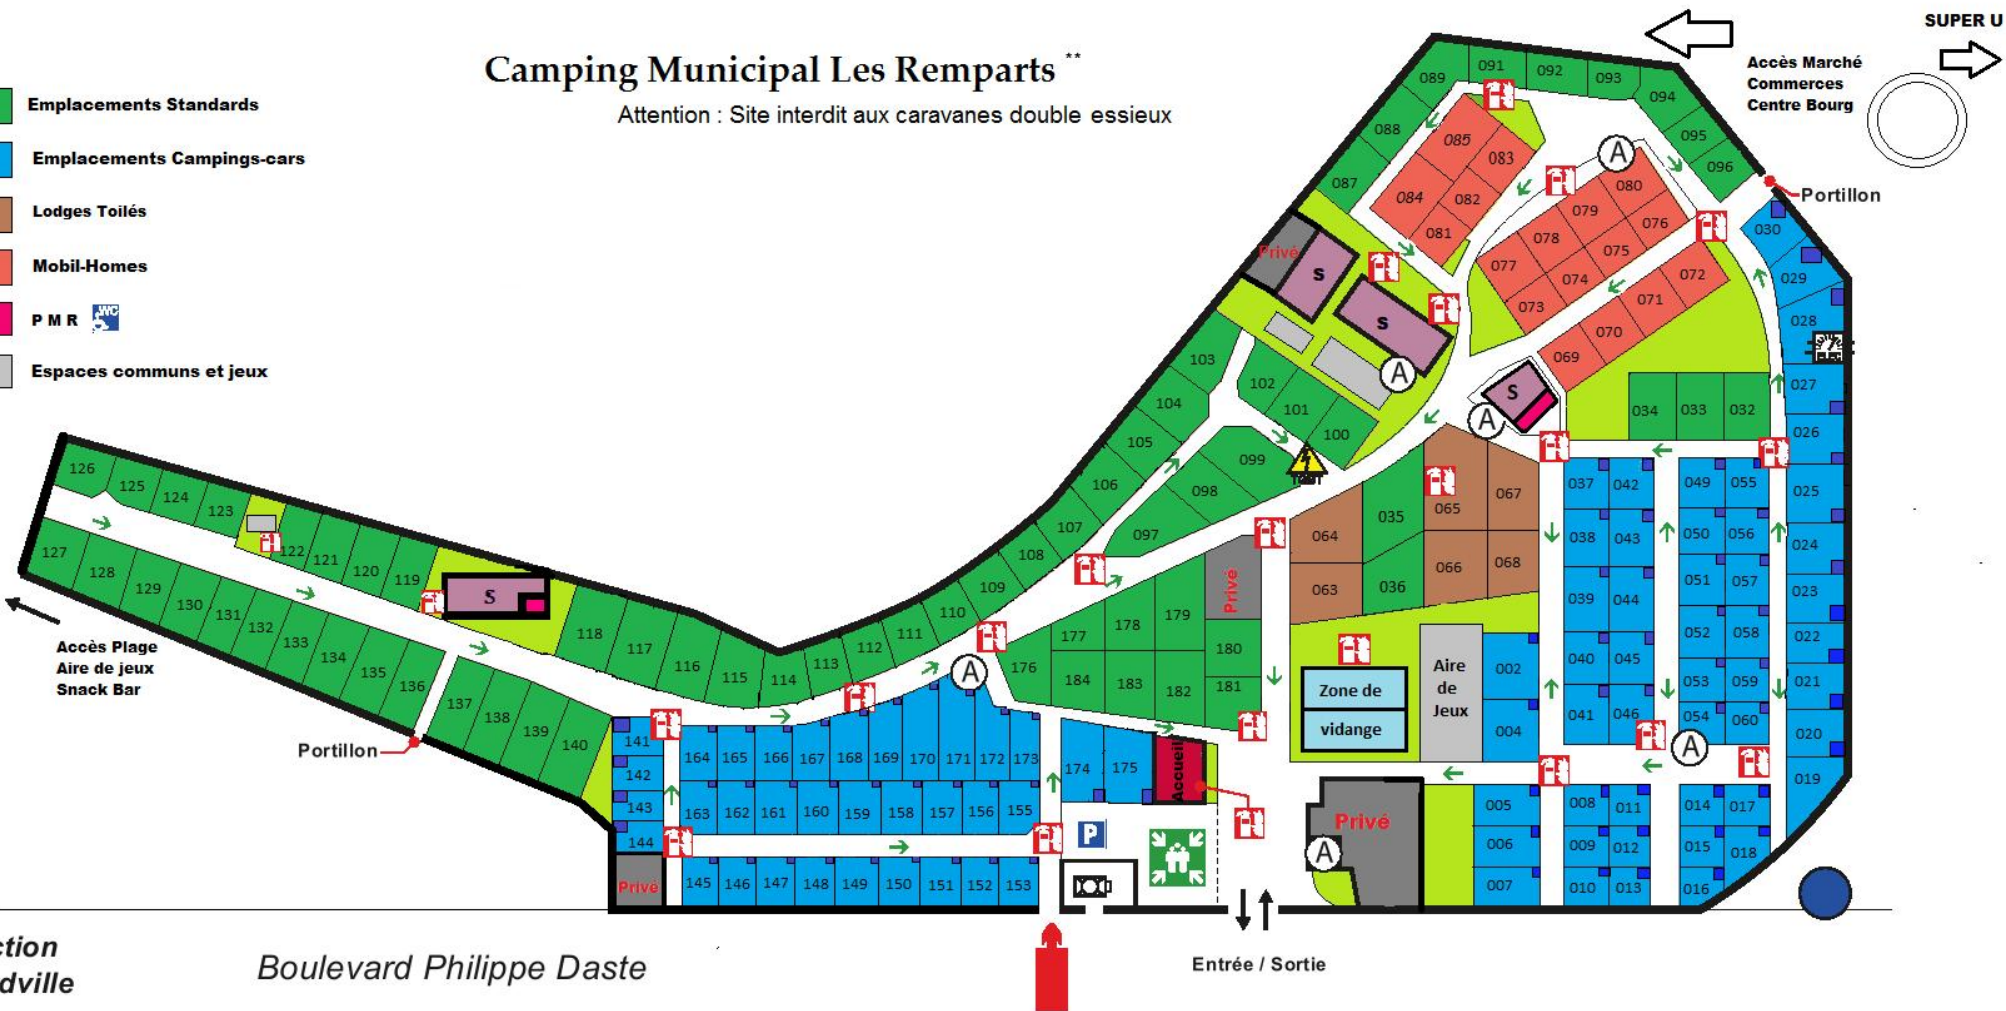

Camping Municipal Les Remparts **

Attention : Site interdit aux caravanes double essieux

-  Emplacements Standards
-  Emplacements Campings-cars
-  Lodges Toilés
-  Mobil-Homes
-  P M R 
-  Espaces communs et jeux

Direction
Boyardville

Boulevard Philippe Daste

Entrée / Sortie